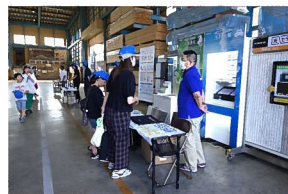

### 工場見学

北陸有数の自社木材工場を  
見てみよう!!

開催時間  
<午前の部>  
・10:30~  
・11:30~  
<午後の部>  
・14:30~  
・15:30~

※お好きな時間に  
ご覧いただけます。

原木の製材から部材の組み立てまでの  
一連の過程を実際にご覧頂けます!

NEW!

永和住宅のリノベーション

### Re:EIWAのわくわく遊びスペース

自社廃材を利用したかんなくずプールや  
簡単なワークショップをご用意しています!

柔らかい素材なので  
小さなお子様でも  
安心して遊べます!

木の香りや感触を  
お楽しみください!

お着替え必須です!

リフォーム相談会もしています!  
疑問やお悩みをお気軽にご相談ください。

Re:EIWAを詳しく  
知りたい方はこちら

### 体験コーナー

一緒に建築材料の驚きを  
体験しよう!!

KMEW ADAM

Hitkey Wall

Panasonic

外壁材や太陽光、制震ダンパーなど  
お家づくりに役立つ建築商品の凄さを  
体験してみよう!

さらに、自社こだわりの無垢材の良さを、  
目で見て触れて体感してみてください!

<スタンプラリー>