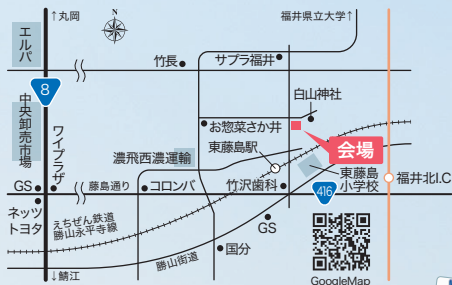

新築 **平屋** こだわりがたくさん詰まった
子育て世代の平屋、完成。

完成内覧会

10/21^土・22^日 10:00 OPEN - 17:00 CLOSE
福井市藤島町

※お施様のご厚意により開催させていただきます ※小学生以下のお子様への入場はご遠慮ください

予約
優先

お電話またはHPからご予約ください
※当日のご予約も可能です