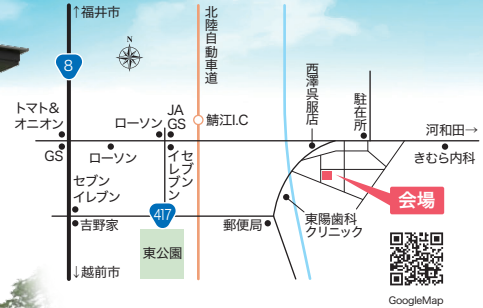

鯖江市中野町 完成内覧会

9/2・3日

10:00 OPEN - 17:00 CLOSE

※お施主様のご厚意により開催させていただきます

予約
優先

お電話または
HPから
ご予約ください
※当日のご予約も可

●WEBご予約の上、新規ご来場で進呈

QUOカード2,000円分!

●プランご依頼いただいた方は

QUOカード3,000円分!

※QUOカードのお渡しは後日となります。

シンプルな色調でまとめた外・内観。
開放感のある脇玄関や家族がくつろげる
広々としたLDKをはじめ、奥様に嬉しい
生活動線、充実した収納など
暮らしのアイデア、こだわりが詰まった住まい。