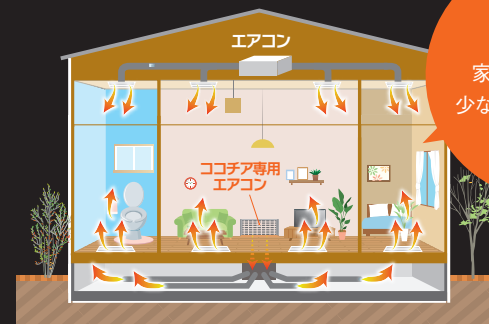

# GRAND OPEN

6/5 SAT 10:00~

「HIRAYA」  
ずっと居たくなる

子育てママも安心  
回遊できる家事動線

光庭を取り込んだ  
大開口のOPEN空間

暮らしの変化に応じて  
テレワークスペースや  
キッズルーム等  
多用途に使える間取り

人気の福井市高木エリアで、三角の地形を活かした採光と風通しの良い心安らく空間。リビングを中心に家族がつながる、ニュースタンダードな平屋の住まいです。

## モデルハウス誕生

ご来場プレゼント  
竹内菓子舗さん5代目米粉カステラ

数に限りがございます

会場：福井市高木町

延床面積 88.53㎡(26.78坪) 敷地面積 217.37㎡(65.76坪)

※事前予約いただきますと、スムーズにご案内ができます(当日可)

コロナウイルス感染症対策について

●会場には手指消毒用のアルコール・新品マスク・白手袋をご用意。また、窓を開けて換気や定期的な清掃、消毒をいたします。●混雑を避けるため、見学時間制限をさせて頂く場合がございます。ご不便をおかけしますがご理解賜りますようお願い申し上げます。

夏は涼しく、冬は暖かい

全館空調システム

ココチアプラス

ココチアプラスは、エアコン1台で家中を暖めたり、涼しくできる全館空調システムです。床暖房と違い、全てのお部屋や廊下・玄関・トイレに至るまで、家全体を一定の温度に保つことで、一年中快適な環境を作り出します。また、ヒートショックの少ない住まいは住む人に健康的で、心地よい暮らしを提供します。

廊下やトイレ、リビングなど、家全体が温度差の少ない空間となるので、一年中快適。