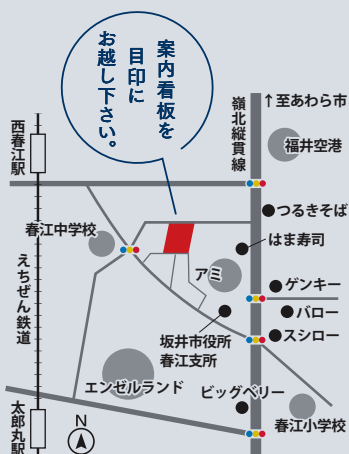

案内看板を
目印に
お越し下さい。

Check!

隣接する建築中物件にて
建築現場(構造)見学もできます!

※写真はイメージです。

同時に
見学できる
貴重な機会
です。

Google MAP

内覧会会場/春江町江留中

[マップコード/ 63 791 011*47]

●お施主様のご厚意により開催させていただきます。

(+) コロナウイルス感染症対策について

●会場には手指消毒用のアルコール・新品マスク・白手袋をご用意。また、窓を開けて換気や定期的な清掃、消毒をいたします。●混雑を避けるため、見学時間制限をさせて頂く場合がございます。ご不便をおかけしますがご理解賜りますようお願い申し上げます。

完成内覧会会場は

完全予約制となります。

ご予約はお電話
またはHPから

◎前日、当日のご予約もOKです。

※応募多数の場合、予約時間を変更していただく場合がございます。

私らしく、自由に。

クリ英ター永和(株)

FREE 0120-92-7280

クリ英ター永和

本社/鯖江市吉江町11-10 TEL.0778-54-7775