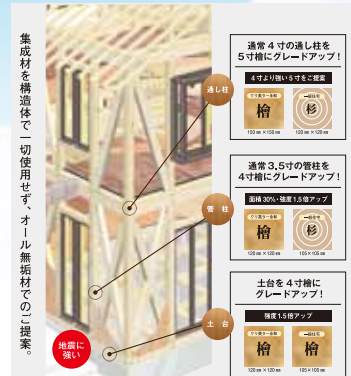

GOOD DESIGN
AWARD 2017
家の森展示場

森フォニー北四ツ居オープンにつき

OPEN 記念 キャンペーン

4.28 (sat) ~ 5.31 (thu)

選べる3コース+クリ英ター永和ならではの
ハイスペック標準装備が快適な新生活を叶えます。

先着
10 限定
棟

※森フォニー北四ツ居モデルハウスの区画20番、30番で間取り・プランがご覧いただけます。

選べる3コース あなたのライフスタイルに合ったコースをお選びください!

Aコース
2棟
限定

SHARP

快適に暮らして、楽に節約。

4.2kWh 蓄電池

Bコース
3棟
限定

福井の寒い冬でもこれで安心。

リビング全面床暖房

Cコース
5棟
限定

YKK

雨や雪の多い福井には必要不可欠。

カーポート(2台用)

この構造で、この価格。

高性能樹脂窓

YKK APW330
(アルゴンガス入り)

家の全ての窓に
樹脂サッシを
お取付け
いたします。

Panasonic SHARP
太陽光発電

太陽光発電を
お取付けいたします。

アクアフォーム

高断熱となるアクアフォーム
のウレタン吹き付け

柱は全て檜
(ひのき)

家の柱は全て檜を
使用します。

ニチハ株式会社
PREMIUMシリーズ

業界初! 変色・褪色
30年保証に対応

エコキュート

パナソニックフル
オートタイプ

NEW
ポケットKey

手がふさがっていても
楽チンのポケットKey